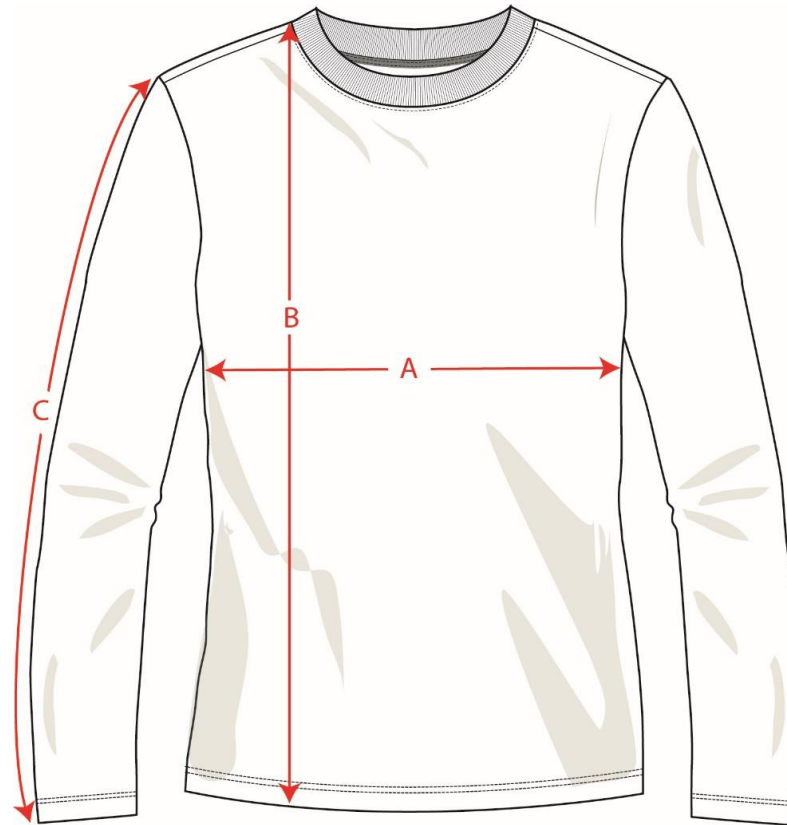

31200-141008 CJD Langarm Shirt, Unisex

Größen/Sizes	140	152	164/ XS	S	M	L	XL	XXL
A: 1/2 Brustweite/ Half Chest	42 cm	45 cm	50 cm	51 cm	54 cm	57 cm	60 cm	63 cm
B: Länge Vorne/ Body Length Front	54 cm	58 cm	62 cm	70 cm	72 cm	74 cm	75 cm	76 cm
C: Ärmellänge/ Sleeve Length	48 cm	49,5 cm	57 cm	60 cm	61 cm	62 cm	63 cm	64 cm